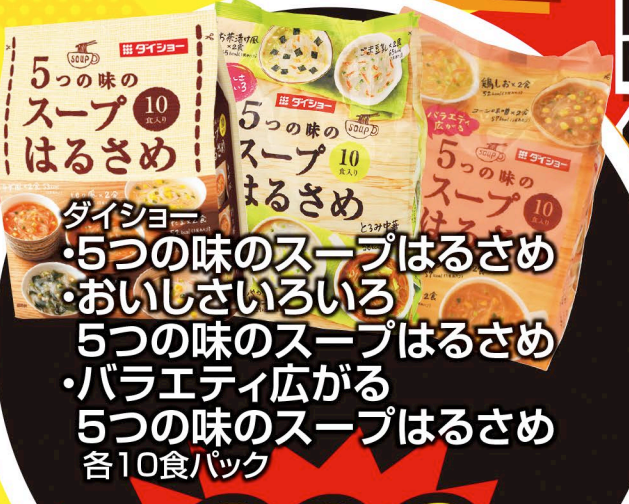

税抜 **109円**
(税込118円)

国内産
若どり手羽もと
100g当り

税抜 **59円**
(税込64円)

予告 4月13日

青果
あばれ市

時間:午前9時~
場所:ドラッグイレブン前

予告 毎週土曜日

揚げたて市!

時間:午後4時~
場所:惣菜コーナー

※商品がなくなり次第終了

4/6 日 6 限り

毎日の暮らしを お得に豊かにする

激推し超特価

ダイショー
・5つの味のスープはるさめ
・おいしさいろいろ
5つの味のスープはるさめ
・バラエティ広がる
5つの味のスープはるさめ
各10食パック

税抜 各 **309円**
(税込各334円)

五島製麺
揚げ皿うどん
〈徳用〉4人前
200g
税抜 **199円**
(税込215円)